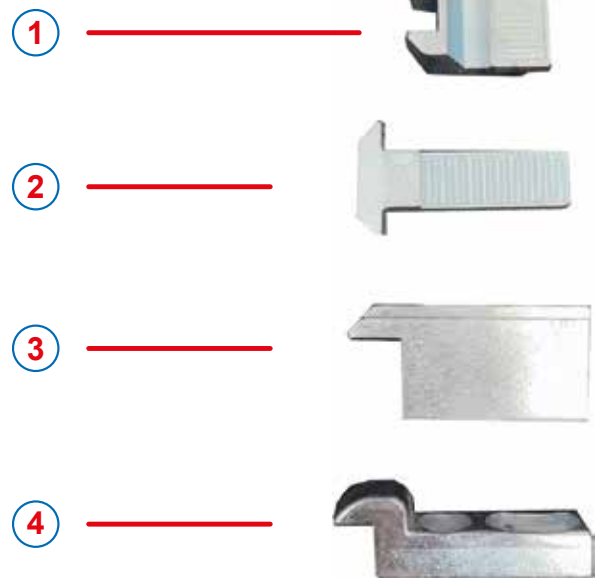

### COMPONENTES DEL KIT

- 1- Gancho 45°
- 2- Gancho Corto 90°
- 3- Cerradero 90°
- 4- Cerrader 45°
- 5- Cierre lateral H54 PROIN